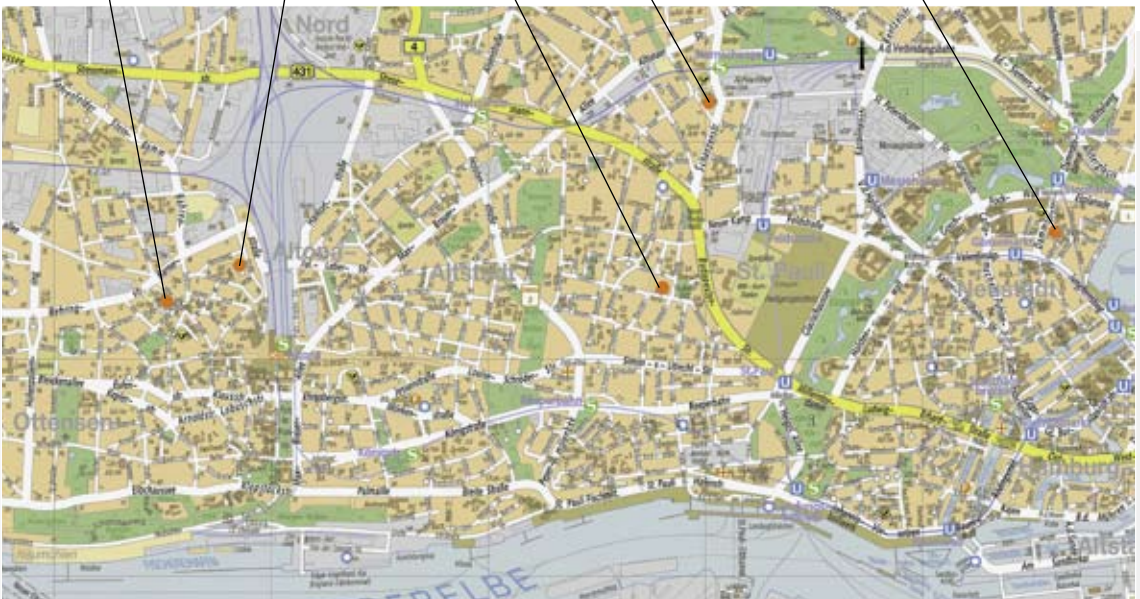

So. 1.6.	Dienstag 3. Juni			Mittwoch 4. Juni				Donnerstag 5. Juni					
	ab 15	ab 10	ab 16	ab 10	ab 16	ab 19	ab 21.45	ab 10	ab 16	ab 17.30	ab 19.30	ab 21.45	ab 10	ab 15
zeise 1	M&F Eröffnung 15.00	M&F ab 9 10.00	M&F ab 6 16.00	M&F ab 12 10.00	M&F ab 9 W 16.00	DW 5 19.45	IW 7 22.00	M&F ab 4 10.00	M&F ab 9 W 16.00		ISR 2 19.30	IW 2 22.00	M&F ab 6 W 10.00	M&F ab 12 W 16.00
zeise 2						IW 4 19.45	DW 2 22.00			ISR 1 17.30	IW 6 19.45	DW 1 22.00		EXP 3 15.00
Metropolis						IKFF Eröffnung 19.00	3er 22.00			DW 4 17.30	DW 3 19.45	IW 8 22.00		
Lichtmeß						ZUK 1 19.30	NB 5 21.45				NB 2 19.30	ISR 5 21.45		
3001								M&F ab 12 10.00	M&F ab 6 W 16.00	IW 1 17.30	DKFP 19.45	M&F Late Night 22.00	M&F ab 9 W 10.00	M&F ab 4 W 15.00
B-Movie						NB 4 19.30	Mü 1 21.45				EXP 1 19.30	NB 1 21.45		
sonstige	Mo. 2.6. 10.00 M&F ab 6			10.00 M&F ab 6 W				14.00 M&F ab 12 W						

Vorstellung mit Gebärdensprachdolmetscher
Screening with German sign language interpreter

W = Wiederholung Rerun
WS = Workshop

Kartengrundlage:
Stadtkarte von Hamburg;
Herausgeber:
Freie und Hansestadt
Hamburg,
Landesbetrieb Geoinformation
und Vermessung,
Vervielfältigung mit
Genehmigung
LGV 01-08-033

zeise kinos / Infocounter

Lichtmeß

B-Movie

3001

Metropolis